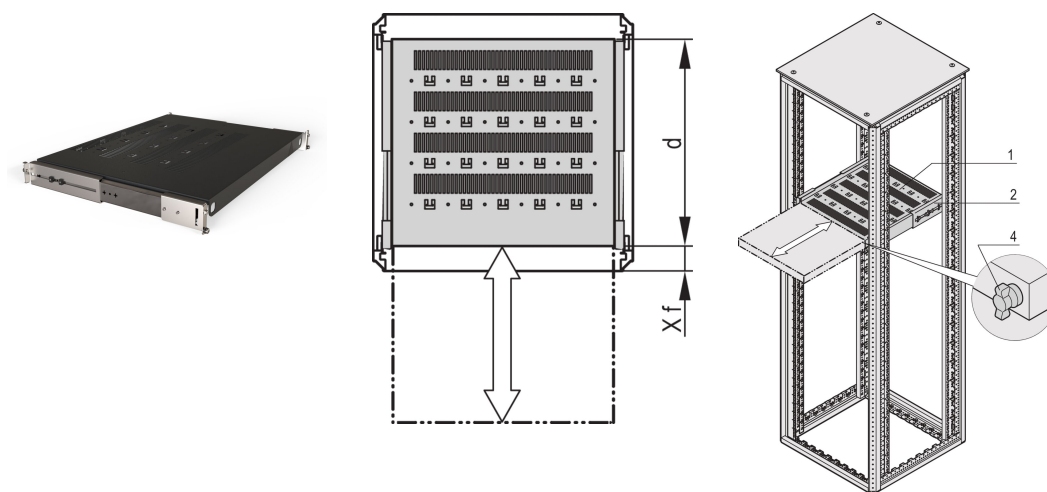

19-tommers teleskophylle for Varistar CP, Novastar, 70 kg, RAL 7021, 800W 600D

KATALOGNUMMER

21130-373

Varistar, Novastar og Eurorack 19" hylle, stasjonær med 70 kg lastekapasitet, perforert for enkel montering.

SERTIFISERINGER

FUNKSJONER

Perforerte utskjæringer for montering av buntebånd

Statisk lastekapasitet 70 kg.

Inkl. Teleskopiske rutsjebaner

Mulig å låse med T-bar lås

St, 1,5 mm.

Perforering av hammerhode for montering med kabelbånd

PRODUKTEGENSKAPER

Type: Uttrekkbar hylle

Bredde: 400mm

Dybde: 477mm

Antall pakker: 1

Farge: Svart grå

Fargekode: RAL 7021

Overflate: Pulverbelagt

Materiale: Stål

Produktserie: Varistar CP; Novastar

Produkttype: Hylle

Fungerer med: Varistar CP

Gross Weight: 8.24kg

YTTERLIGERE PRODUKTDETALJER

Monteringsbrakett for montering av teleskopisk glidebryter på rammen, vennligst bestill separat.