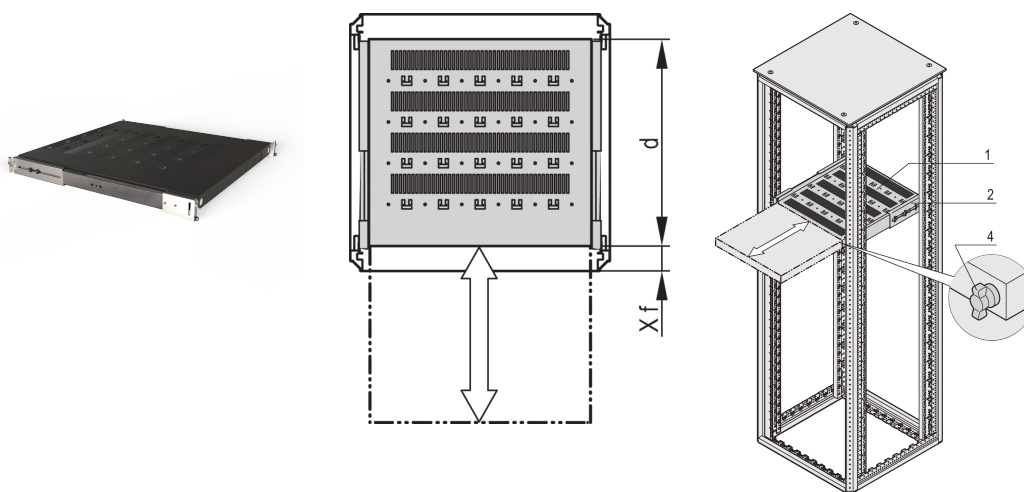

19-tommers teleskophylle for Varistar CP, Novastar, 70 kg, RAL 7021, 800W 800D

KATALOGNUMMER

21130-375

Varistar, Novastar og Eurorack 19" hylle, stasjonær med 70 kg lastekapasitet, perforert for enkel montering.

SERTIFISERINGER

FUNKSJONER

Perforerte utskjæringer for montering av buntebånd

Statisk lastekapasitet 70 kg.

Inkl. Teleskopiske rutsjebaner

Mulig å låse med T-bar lås

St, 1,5 mm.

Perforering av hammerhode for montering med kabelbånd

PRODUKTEGENSKAPER

Type: Uttrekkbar hylle

Bredde: 600mm

Dybde: 677mm

Antall pakker: 1

Farge: Svart grå

Fargekode: RAL 7021

Overflate: Pulverbelagt

Materiale: Stål

Produktserie: Varistar CP; Novastar

Produkttype: Hylle

Fungerer med: Varistar CP

Gross Weight: 11.87kg

YTTERLIGERE PRODUKTDETALJER

Monteringsbrakett for montering av teleskopisk glidebryter på rammen, vennligst bestill separat.