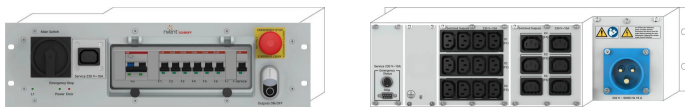

Rack Safety Plus, 3 U, 230 V AC, CEE

KATALOGNUMMER

21270-010

nVent SCHROFF Rack Safety Plus-enheten er en 19-tommers strømfordelingsenhet som brukes til å levere nettstrøm til elektriske eller elektroniske enheter som en sentral strømbryter. I tillegg er den utstyrt med en nødstoppfunksjon.

SERTIFISERINGER

FUNKSJONER

19", 3 U strømfordelingsenhet med nødstoppfunksjon

Leverer nettstrøm til elektriske eller elektroniske enheter som en sentral strømbryter

400 V 3-faset eller 230 V 1-faset nettingang med nettsikringer

AC-utganger med forskjellige kontaktyper, slått av AV/PÅ-bryter

Permanente vekselstrømutganger (service)

Alle utganger er beskyttet av effektbrytere

Nødstoppfunksjonen oppfyller kravene i NS-en 60947-5-1 og NS-en 60204-1 og er vandalismesikker

En ekstra ekstern nødstopknapp kan kobles til systemet

PRODUKTEGENSKAPER

Produkttype: Strømfordeler

Fungerer med: Varistar CP; Novastar

Funksjon: Nødstop

Inngangsspenning AC: 230V

Antall faser: 1

EMC-filter: Nei