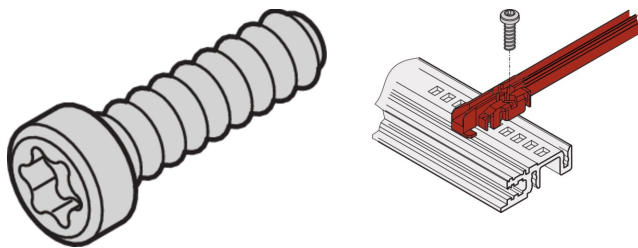

Panhodeskrue, Torx, selvsikring, M2.5 x 9,3

KATALOGNUMMER

21500-039

Pan hode torx skruer med forskjellige metriske gjenger og lengder. Med valgfrie funksjoner som GND-jordingsfunksjon eller selvsikrende tråd.

Panhodeskrue, Torx, St, sinkbelagt, M2.5 x 6 (delvis belagt tråd for å hindre at skruen løsner på egen hånd på grunn av vibrasjoner)

SERTIFISERINGER

FUNKSJONER

Pan Head Screw med torx, selvlåsende

PRODUKTEGENSKAPER

Lengde: 9.3mm

Overflate: Sinkbelagt

Antall pakker: 100

Gjengestørrelse: M2.5

Materiale: Stål

Produkttype: Skrue

Type: Panhodeskrue

Fungerer med: Frontpaneler; Horisontale skinner, type H; Horisontale skinner, type R