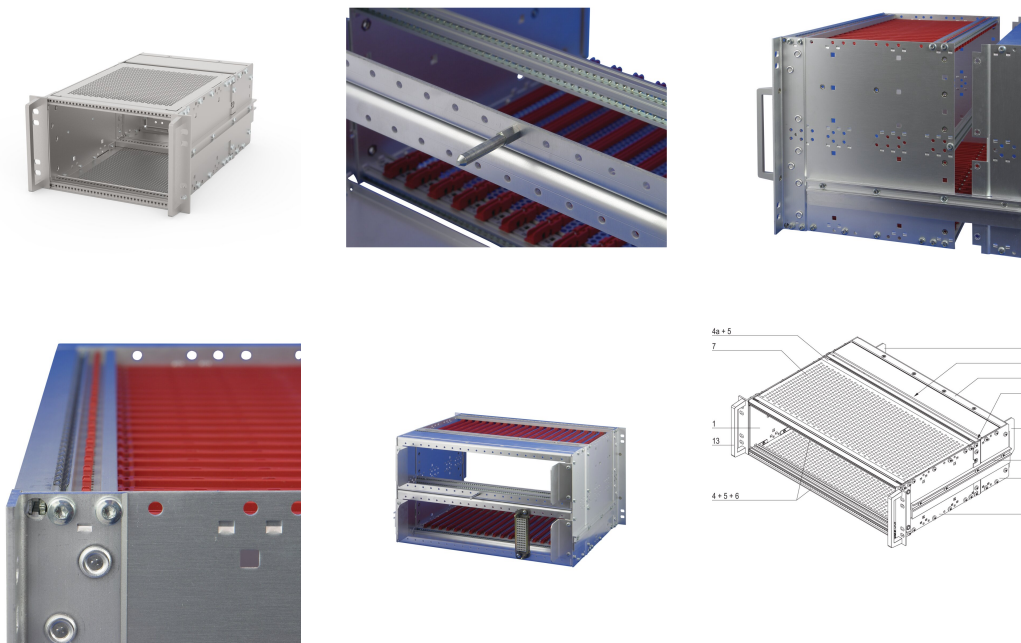

EuropacPRO 19-tommers Subrack Kit for jernbane, skjermet, SNCF, 3 U, 36 hk, 320 mm

KATALOGNUMMER

21500-068

Subrack for jernbaneapplikasjoner, i samsvar med SNCF-standarden.

SERTIFISERINGER

FUNKSJONER

SNCF listed, EuropacPRO-fer, testet til NF F 61-005 og NF F 60-002

19-tommers braketten er fast festet til sidepanelet (tox-kaldsveiset) og er spesielt egnet for høye mekaniske spenninger (vibrasjonsmotstand)

Sideveis støttestenger til NFF-standarden gjør det enklere å sette inn understellet i (skapet)-rammen. Den doble 19-tommers skruerposisjonen øker sikkerheten ytterligere (NFF-standard)

Leveres som plassbesparende flatpakke

PRODUKTEGENSKAPER

Rackhøyde: 3U

Rackbredde: 36HP

Antall pakker: 1

For montering: Sentralenhet

Kortdybde: 220mm

Pakning: Tekstil

Støt- og vibrasjonstoleranse: 5g (force)

Håndtak inkludert: Ja

Montering: Stativ

Samsvarer med: IEC 60297-3-103; SNCF NFF 61005; SNCF NFF 60002

Dybde: 320mm

EMC-beskyttelse: Ja

Overflate: Anodisert; Passivert