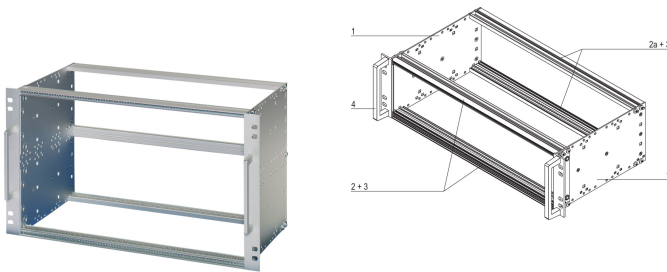

EuropacPRO 19-tommers Subrack Kit for jernbane, Retrofit skjerming, en 50155, 3 U, 84 hk, 235 mm

KATALOGNUMMER

21500-077

Subrack for jernbaneapplikasjoner, i samsvar med EN50155 standard, ikke-skjermet.

SERTIFISERINGER

FUNKSJONER

Støt og vibrasjon testet i henhold til NS-en 50155, del 12.2.11

19-tommers braketten er fast festet til sidepanelet (tox-kaldsveiset) og er spesielt egnet for høye mekaniske spenninger (vibrasjonsmotstand)

Modifikasjoner som utskjæringer, forskjellige utførelser eller dimensjoner tilgjengelig

IP 20, i samsvar med IEC 60529

Den doble 19-tommers skruedisposisjonen øker sikkerheten ytterligere (NFF-standard)

Leveres som plassbesparende flatpakke

PRODUKTEGENSKAPER

Rackhøyde: 3U

Dybde: 235mm

Antall pakker: 1

For montering: Sentralenhet

Kortdybde: 220mm

Pakning: Tekstil