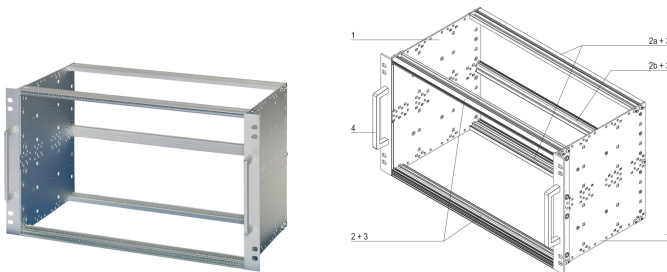

EuropacPRO 19-tommers Subrack Kit for jernbane, Retrofit skjerming, en 50155, 6 U, 84 hk, 235 mm

KATALOGNUMMER

21500-078

Subrack for jernbaneapplikasjoner, i samsvar med EN50155 standard, ikke-skjermet.

SERTIFISERINGER

FUNKSJONER

Støt og vibrasjon testet i henhold til NS-en 50155, del 12.2.11

19-tommers braketten er fast festet til sidepanelet (tox-kaldsveiset) og er spesielt egnet for høye mekaniske spenninger (vibrasjonsmotstand)

Modifikasjoner som utskjæringer, forskjellige utførelser eller dimensjoner tilgjengelig

IP 20, i samsvar med IEC 60529

Den doble 19-tommers skruedisposisjonen øker sikkerheten ytterligere (NFF-standard)

Leveres som plassbesparende flatpakke

PRODUKTEGENSKAPER

Rackhøyde: 6U

Dybde: 235mm

Antall pakker: 1

For montering: Sentralenhet

Kortdybde: 220mm

Pakning: Tekstil