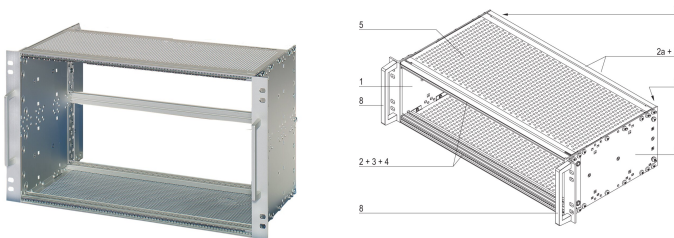

EuropacPRO 19-tommers Subrack Kit for jernbane, skjermet, en 50155, 3 U, 84 hk, 235 mm

KATALOGNUMMER

21500-079

Subrack for jernbaneapplikasjoner, i samsvar med EN50155 standard, skjermede versjoner.

SERTIFISERINGER

FUNKSJONER

Støt og vibrasjon testet i henhold til NS-en 50155, del 12.2.11

19-tommers braketten er fast festet til sidepanelet (tox-kaldsveiset) og er spesielt egnet for høye mekaniske spenninger (vibrasjonsmotstand)

Den doble 19-tommers skrueposisjonen øker sikkerheten ytterligere (NFF-standard)

IP 20, i samsvar med IEC 60529

EMC på ca. 40 dB ved 1 GHz, 30 dB ved 2 GHz, forutsatt at fronten er dekket med skjermede frontpaneler, testing i henhold til VG 95373 del 15

Kortdybde: 220mm

Pakning: Tekstil

Støt- og vibrasjonstoleranse: 5g (force)

Håndtak inkludert: Ja

Montering: Stativ

Samsvarer med: IEC 60297-3-103; EN 50155 del 12.2.11

Dybde: 235mm

EMC-beskyttelse: Ja