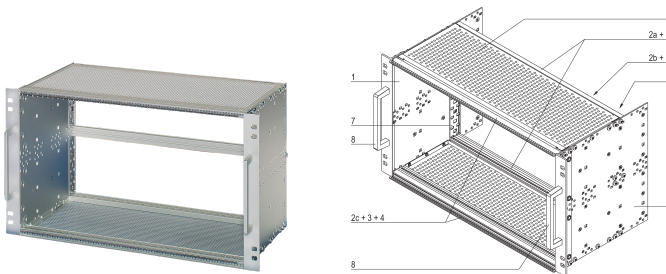

EuropacPRO 19-tommers Subrack Kit for jernbane, skjermet, en 50155, CompactPCI, 6 U, 84 HP, 235 mm

KATALOGNUMMER

21500-082

Subrack for jernbaneapplikasjoner, i samsvar med EN50155 standard, for kompakte PCI-applikasjoner.

SERTIFISERINGER

FUNKSJONER

Støt og vibrasjon testet i henhold til NS-en 50155, del 12.2.11

19-tommers braketten er fast festet til sidepanelet (tox-kaldsveiset) og er spesielt egnet for høye mekaniske spenninger (vibrasjonsmotstand)

Den doble 19-tommers skrueposisjonen øker sikkerheten ytterligere (NFF-standard)

IP 20, i samsvar med IEC 60529

EMC på ca. 40 dB ved 1 GHz, 30 dB ved 2 GHz, forutsatt at fronten er dekket med skjermede frontpaneler, testing i henhold til VG 95373 del 15

Aluminiumskonstruksjon

Leveres som plassbesparende flatpakke

PRODUKTEGENSKAPER

Rackhøyde: 6U

Antall pakker: 1

For montering: Sentralenhet

Kortdybde: 160mm

Pakning: Tekstil