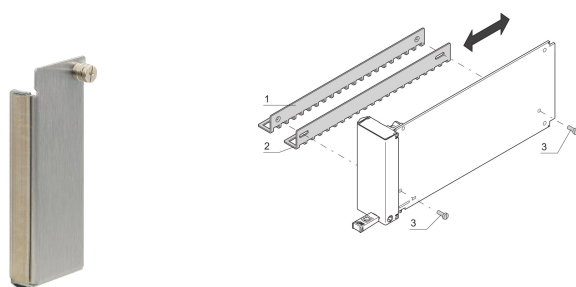

MicroTCA.4 frontpanel (over MCH), full størrelse enkelt, skjermet, SST

KATALOGNUMMER

21850-103

AdvancedTCA frontpanel (rustfritt stål) for tekstilpakninger. Skjermede fyllmoduler brukes til å lukke ubrukte spor.

SERTIFISERINGER

FUNKSJONER

I henhold til MicroTCA.1 og MicroTCA.4 spesifikasjoner

Skjermede fyllmoduler brukes til å lukke ubrukte spor

Kan skrues på. Støttes på styreskinnen

PRODUKTEGENSKAPER

Høyde: 84.68mm

Antall pakker: 1

Tilbehørstype: Frontpanel

Montering: Front som skrues på

Pakning: Tekstil

Fremre overflate: Rå