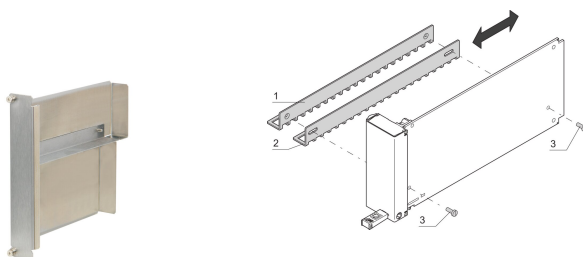

MTCA.4 RTM påfyllingsmodul med luftbaffel, dobbel størrelse, for RTM BP Cover Z3

KATALOGNUMMER

21850-129

For å dekke ubrukte AdvancedMC-, MCH- eller PM-spor i MTCA.1- og MTCA.4-systemer eller ubrukte spor i et MTCA.0-system med låsebøyle. Modulene består av et frontpanel med låser og festeskruer, EMC-pakning og sidepanel. Moduler kan festes til kortburet med festeskruene.

SERTIFISERINGER

FUNKSJONER

I henhold til MicroTCA.1 og MicroTCA.4 spesifikasjoner

Dekker ubrukte spor i et MicroTCA.1- eller MicroTCA.4-system

Flenser med festeskruer M3 for festing til kortburet

EMC skjermet

PRODUKTEGENSKAPER

Designfunksjon: Full størrelse

Antall pakker: 1

Materiale: Rustfritt stål

Produktserie: MicroTCA

Produkttype: Systemmodul

Type: Fyllermodul

Gross Weight: 0.361kg