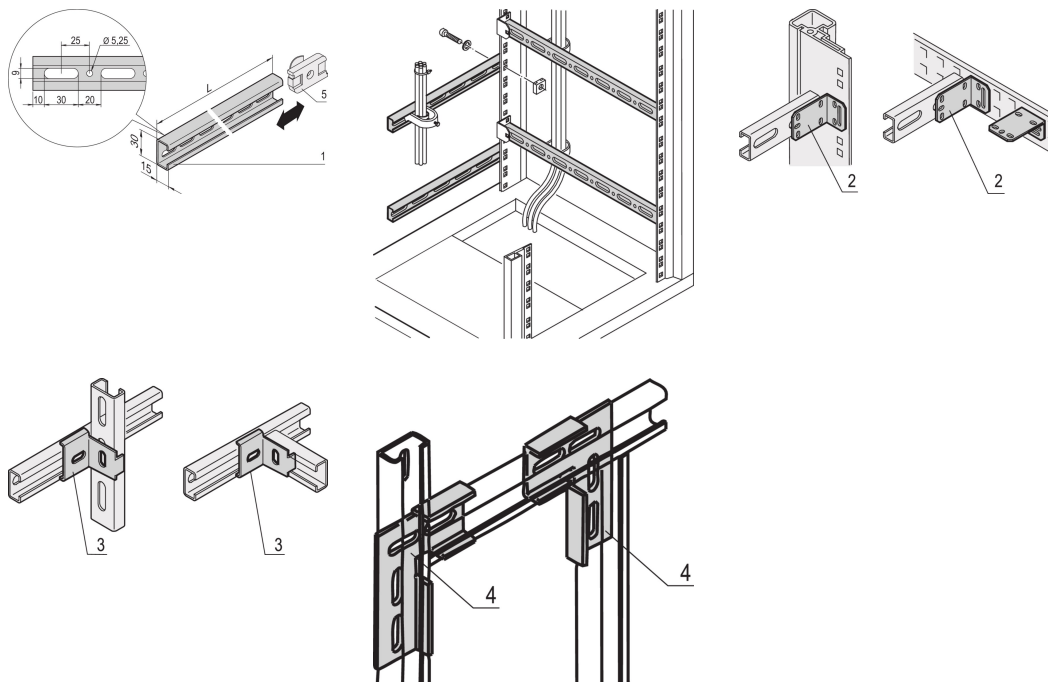

Labreck C-Rail for 19 tommer stasjonær 39 U

KATALOGNUMMER

22114-461

For montering til vertikale stolper på høyre og venstre side av 19-tommers plan; spesielt egnet for kabeløyne.

SERTIFISERINGER

FUNKSJONER

For montering til vertikale stolper på høyre og venstre side av 19-tommers plan; spesielt egnet for kabeløyne

PRODUKTEGENSKAPER

Rackhøyde: 39U

Antall pakker: 2

Overflate: Sinkbelagt

Lengde: 1650mm

Materiale: Stål