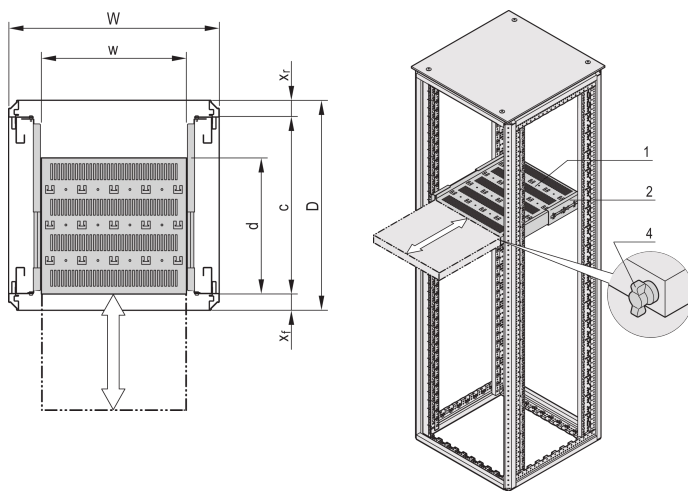

19-tommers teleskophylle for Varistar CP, Novastar, 70 kg, RAL 7035, 600W 500D

KATALOGNUMMER

22130-352

Varistar, Novastar og Eurorack 19" hylle, stasjonær med 70 kg lastekapasitet, perforert for enkel montering.

SERTIFISERINGER

FUNKSJONER

Perforerte utskjæringer for montering av buntebånd

Statisk lastekapasitet 70 kg.

Inkl. Teleskopiske rutsjebaner

Mulig å låse med T-bar lås

St, 1,5 mm.

Perforering av hammerhode for montering med kabelbånd

PRODUKTEGENSKAPER

Type: Uttrekkbar hylle

Bredde: 400mm

Dybde: 382mm

Antall pakker: 1

Farge: Lys grå

Fargekode: RAL 7035

Overflate: Pulverbelagt

Materiale: Stål

Produktserie: Varistar CP; Novastar

Produkttype: Hylle

Gross Weight: 6.69kg

YTTERLIGERE PRODUKTDETALJER

Monteringsbrakett for montering av teleskopisk glidebryter på rammen, vennligst bestill separat.