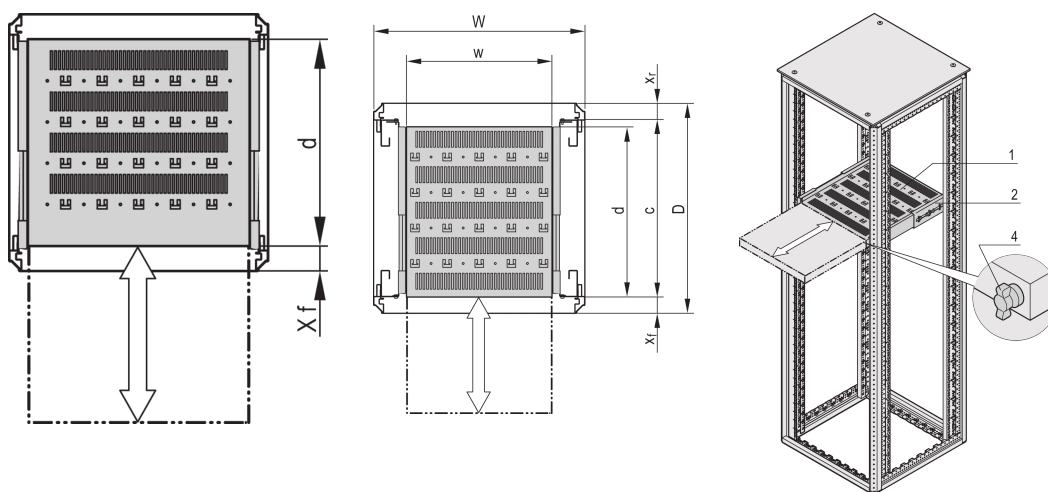

19-tommers teleskophylle for Varistar CP, Novastar, 70 kg, RAL 7035, 600W 800D

KATALOGNUMMER

22130-355

Varistar, Novastar og Eurorack 19" hylle, stasjonær med 70 kg lastekapasitet, perforert for enkel montering.

SERTIFISERINGER

FUNKSJONER

Perforerte utskjæringer for montering av buntebånd

Statisk lastekapasitet 70 kg.

Inkl. Teleskopiske rutsjebaner

Mulig å låse med T-bar lås

St, 1,5 mm.

Perforering av hammerhode for montering med kabelbånd

PRODUKTEGENSKAPER

Type: Uttrekkbar hylle

Bredde: 400mm

Dybde: 682mm

Antall pakker: 1

Farge: Lys grå

Fargekode: RAL 7035

Overflate: Pulverbelagt

Materiale: Stål

Produktserie: Varistar CP; Novastar

Produkttype: Hylle

Gross Weight: 9.66kg

YTTERLIGERE PRODUKTDETALJER

Monteringsbrakett for montering av teleskopisk glidebryter på rammen, vennligst bestill separat.