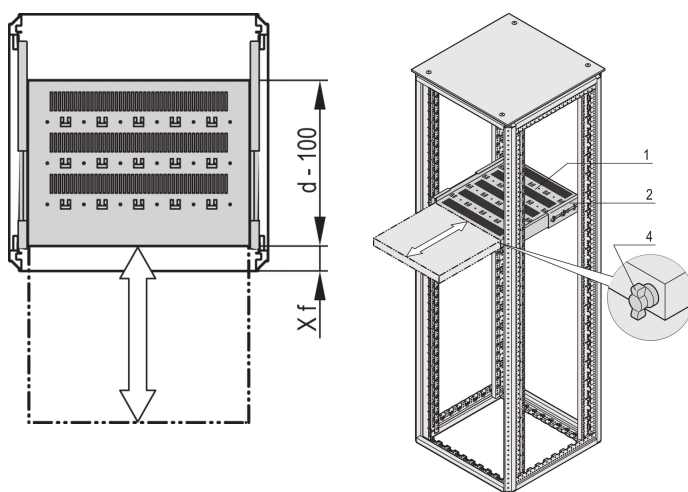

19-tommers teleskophylle for Varistar CP, Novastar, 70 kg, RAL 7035, 800W 500D

KATALOGNUMMER

22130-372

Varistar, Novastar og Eurorack 19" hylle, stasjonær med 70 kg lastekapasitet, perforert for enkel montering.

SERTIFISERINGER

FUNKSJONER

Perforerte utskjæringer for montering av buntebånd

Statisk lastekapasitet 70 kg.

Inkl. Teleskopiske rutsjebaner

Mulig å låse med T-bar lås

St, 1,5 mm.

Perforering av hammerhode for montering med kabelbånd