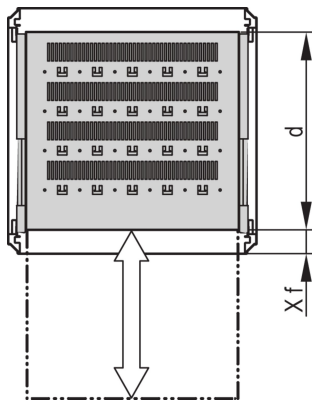

Teleskopisk universalhylle for Varistar CP, 70 kg, RAL 7035, 800W 800D

KATALOGNUMMER

22130-375

Varistar, Novastar og Eurorack 19" hylle, stasjonær med 70 kg lastekapasitet, perforert for enkel montering.

SERTIFISERINGER

FUNKSJONER

Perforerte utskjæringer for montering av buntelåser

Statisk lastekapasitet 70 kg.

Inkl. Teleskopiske rutsjebaner

Mulig å låse med T-bar lås

St, 1,5 mm.

Perforering av hammerhode for montering med kabelbånd

PRODUKTEGENSKAPER

Type: Uttrekkbar hylle

Bredde: 600mm

Dybde: 677mm