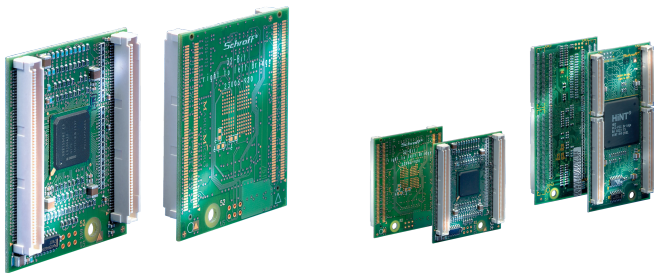

# CPCI Bridge, 32-bit, 33 MHz

## KATALOGNUMMER

**23006-920**

Svært kompakt og lav broform, ingen forstyrrelser i bakre overgangsplater

## FUNKSJONER

Bridge er designet for primære bakplan med systemspor til høyre; bro for systemspor til venstre tilgjengelig på forespørsel

33 MHz kan brukes

Bro montert på baksiden av bakplanet, dermed ingen tap av spor

## PRODUKTEGENSKAPER

Produkttype: Sentralenhet

Bakplatype: CompactPCI-bro, 32-biters, 33 MHz

Systemspor: Høyre

Net Weight: 0.028kg

Antall pakker: 1