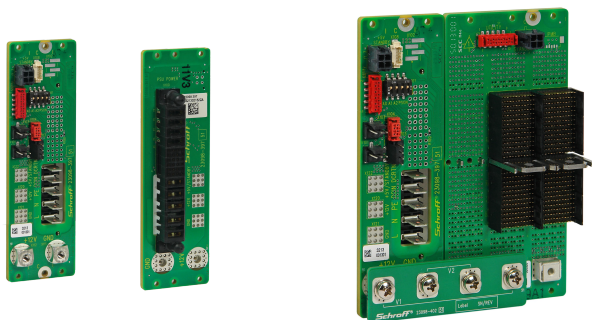

CPCI Serial Power bakplan, 3 U, 8 HP, 1 spor

KATALOGNUMMER

23098-397

Power bakplan for CompactPCI Serial applikasjoner. Opptil 4 effektbakplan kan kobles til for å øke effekten eller for redundans.

SERTIFISERINGER

FUNKSJONER

Power bakplan for pluggbare strømforsyningsenheter med FCI Power Blade

3 U, 8 HP, 1 PSU-KONTAKT

Separate innganger for AC og DC med Fastons

Kontakt for 12 V, 5 V standby, strømsignaler, strømdeling, strømknapp, seriell konsoll til UPS og digital i / O på baksiden

Alternativt kan PICMG 2,9 SMBus-pluggen og ytterligere powerbugs for 12 V og 5 V standby monteres

Geografisk adresse kan stilles inn ved hjelp av en DIP-bryter

PRODUKTEGENSKAPER

Produkttype: Sentralenhet

Antall spor: 1

Rackhøyde: 3U

Bakplantype: CompactPCI-serie

Sporbredde: 8HP

Kontakttype: 01

Strømkontakttype: PwrBlade

Type strømkontakt: MicroMatch, 10-pinner

Bredde: 39.6mm