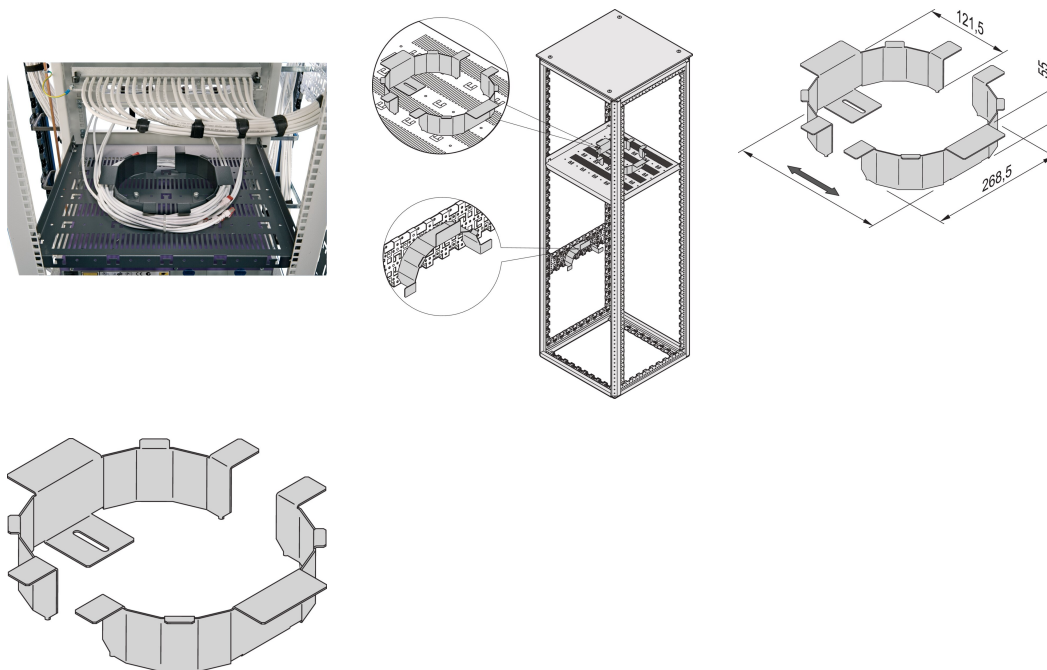

# Varistar-brett for ekstra kabellengder

## KATALOGNUMMER

23130-050

Varistar-brett for ekstra kabellengder for montering av hyller eller dybdemedlemmer.

## FUNKSJONER

For montering på hylle eller dybdemedlem

Høyde med hylle er 2U