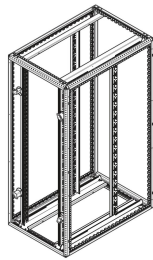

Fiberoptisk kabelkanal

KATALOGNUMMER

23130-391

Kabelspole som skal monteres i et stativ for å håndtere fiberoptiske kabler.