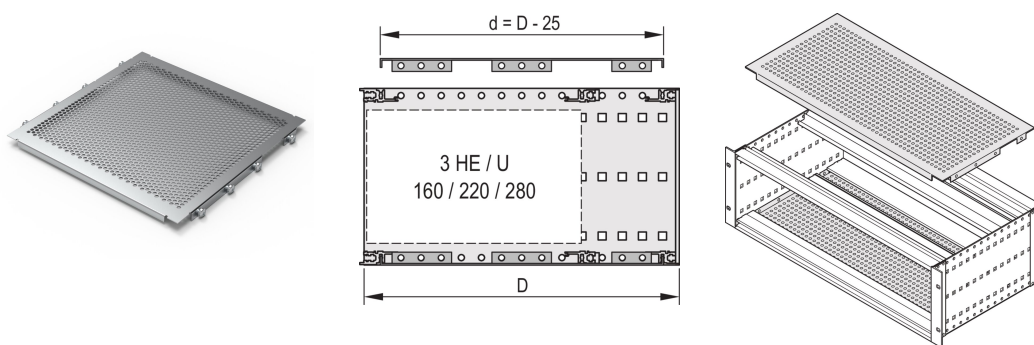

EuropacPRO-dekselplate for bolting til sidepanel, 42 hk, 175 mm

KATALOGNUMMER

24560-064

En dekselplate brukes til elektromagnetisk skjerming eller som mekanisk beskyttelse. Dekselet kan skrus på sidepanelet.

SERTIFISERINGER

FUNKSJONER

For variabel posisjonering av horisontale skinner f.eks. for PCB med standardformater

Perforering grad 58%

Egnet for bruk med alle horisontale skinner

PRODUKTEGENSKAPER

Rackbredde: 42HP

Dybde: 175mm

Antall pakker: 2

Overflate: Passivert

Materiale: Aluminium

Produktserie: EuropacPRO

Produkttype: Dekkplate

Type: Perforert

Fungerer med: Delrack