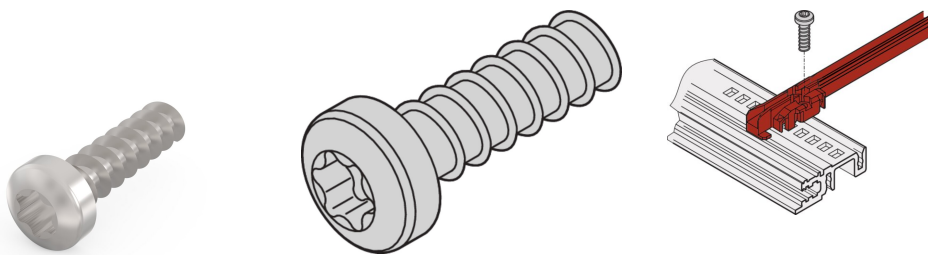

Panhode skrue, Torx, Ø 2,5 mm, lengde 9,3 mm, trådforming, stål sink belagt

KATALOGNUMMER

24560-141

Panhead skruer.

SERTIFISERINGER

FUNKSJONER

Panhead skrue med torx, selvforming

For montering av trapesformede håndtak til frontpanelet på PRO Frame-type plug-in enheter

PRODUKTEGENSKAPER

Lengde: 9.3mm

Antall pakker: 100

Gjengestørrelse: M2.5

Overflate: Sinkbelagt

Materiale: Stål

Produktserie: Rammetype, pluggbar enhet

Produkttype: Skrue

Type: Panhodeskrue

Fungerer med: Styreskinner

Gross Weight: 0.04kg

ADVARSEL

nVent-produkter må installeres og brukes bare som beskrevet i nVent sine instruksjonsark og opplæringsmateriell. Instruksjonsark er tilgjengelig på www.nvent.com og fra din nVent kundeservice-representant. Ukorrekt installasjon, misbruk, feilaktig anvendelse eller annen manglende etterlevelse av nVent sine instruksjoner og advarsler kan føre til produktfeil, skade på eiendom, alvorlige personskader og død og/eller gjøre garantien ugyldig.