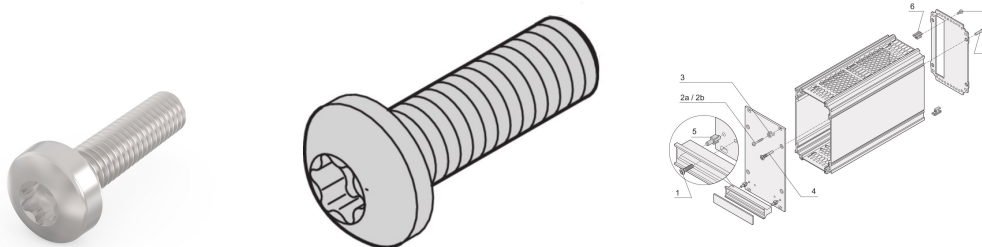

# Panhead skruer, Torx, stål nikkel belagt, M2,5 × 10 mm, 100 stykker

## KATALOGNUMMER

**24560-148**

Panhead skruer.

## FUNKSJONER

Panhodets skruer

## PRODUKTEGENSKAPER

Lengde: 10mm

Overflate: Nikkelbelagt

Antall pakker: 100

Gjengestørrelse: M2.5

Materiale: Stål

Produkttype: Skruer

Type: Panhodeskruer