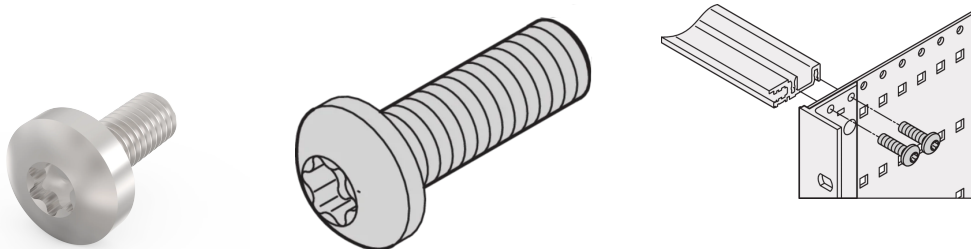

# Panhode skrue, Torx, GND funksjon, stål sink belagt, M4 × 10 mm, 100 stykker

## KATALOGNUMMER

**24560-155**

Tilbehør som skruer, skiver og muttere gjør det mulig å montere deler av subrack.

## FUNKSJONER

For festing av subrack-komponenter

## PRODUKTEGENSKAPER

Lengde: 10mm

Antall pakker: 100

Gjengestørrelse: M4

Overflate: Sinkbelagt

Materiale: Stål

Produktserie: EuropacPRO

Produkttype: Skrue