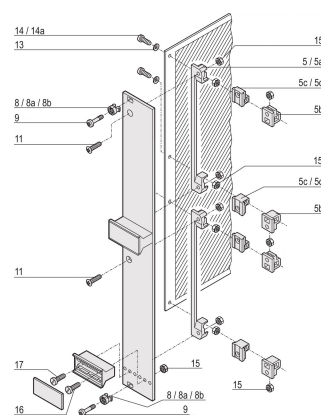

Forsenket skruer, hevet, Torx M2.5 x 8 mm, nikkel belagt; 100 stykker

KATALOGNUMMER

24560-164

Forsenkede skruer brukes til mange monteringsalternativer i en subrack eller desktop case.

SERTIFISERINGER

FUNKSJONER

Forsenket skruer

PRODUKTEGENSKAPER

Lengde: 8mm

Materiale: Stål

Overflate: Nikkelbelagt

Antall pakker: 100

Gjengestørrelse: M2.5

Høyde: 4.7mm

Produkttype: Skrue

Type: Forsenket skrue

Bredde: 4.7mm

Fungerer med: Frontpaneler

Gjengetype: Metrisk

ADVARSEL

nVent-produkter må installeres og brukes bare som beskrevet i nVent sine instruksjonsark og opplæringsmaterieill. Instruksjonsark er tilgjengelig på www.nvent.com og fra din nVent kundeservice-representant. Ukorrekt installasjon, misbruk, feilaktig anvendelse eller annen manglende etterlevelse av nVent sine instruksjoner og advarsler kan føre til produktfeil, skade på eiendom, alvorlige personskader og død og/eller gjøre garantien ugyldig.