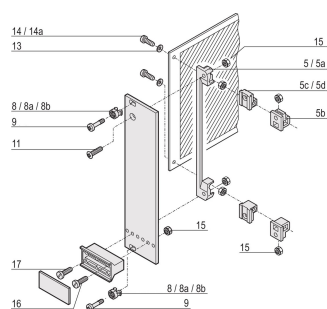

Forsenket skruer, hevet, Torx M2.5 x 8 mm, nikkel belagt; 100 stykker

KATALOGNUMMER

24560-164

Forsenkede skruer brukes til mange monteringsalternativer i en subrack eller desktop case.

SERTIFISERINGER

FUNKSJONER

Forsenket skruer

PRODUKTEGENSKAPER

Lengde: 8mm

Materiale: Stål

Overflate: Nikkelbelagt

Antall pakker: 100

Gjengestørrelse: M2.5

Høyde: 4.7mm

Produkttype: Skrue

Type: Forsenket skrue

Bredde: 4.7mm

Fungerer med: Frontpaneler

Gjengetype: Metrisk

ADVARSEL

nVent-produkter må installeres og brukes bare som beskrevet i nVent sine instruksjonsark og opplæringsmaterieill. Instruksjonsark er tilgjengelig på www.nvent.com og fra din nVent kundeservice-representant. Ukorrekt installasjon, misbruk, feilaktig anvendelse eller annen manglende etterlevelse av nVent sine instruksjoner og advarsler kan føre til produktfeil, skade på eiendom, alvorlige personskader og død og/eller gjøre garantien ugyldig.