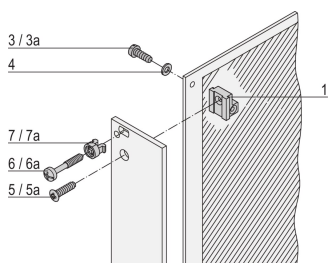

Forsenket skruer, hevet, Torx M2.5 x 8 mm, nikkel belagt; 100 stykker

KATALOGNUMMER

24560-164

Forsenkede skruer brukes til mange monteringsalternativer i en subrack eller desktop case.

SERTIFISERINGER

FUNKSJONER

Forsenket skruer

PRODUKTEGENSKAPER

Lengde: 8mm