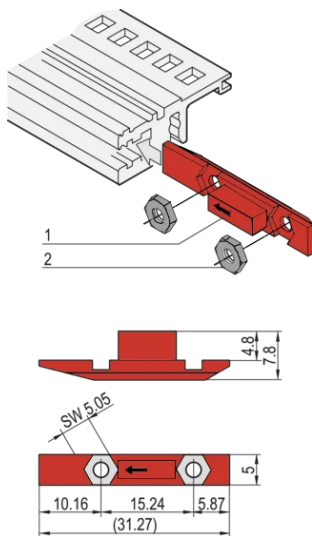

Skyv mutteren for å romme 2 muttere, 12 stykker

KATALOGNUMMER

24560-166

Skyvemutteren settes inn i sporet på den horisontale skinnen i stedet for den gjengede innsatsen for å montere et bunnhengslet frontpanel.

SERTIFISERINGER

FUNKSJONER

Skyvemutteren settes inn i sporet på den horisontale skinnen i stedet for den gjengede innsatsen

PRODUKTEGENSKAPER

Antall pakker: 12

Materiale: Polybutylentereftalat

Produkttype: Mutter

Type: Glidemutter

Fungerer med: Frontpaneler

YTTERLIGERE PRODUKTDETALJER

Se monteringsinstruksjonen for mer informasjon.

ADVARSEL

nVent-produkter må installeres og brukes bare som beskrevet i nVent sine instruksjonsark og opplæringsmateriell. Instruksjonsark er tilgjengelig på www.nvent.com og fra din nVent kundeservice-representant. Ukorrekt installasjon, misbruk, feilaktig anvendelse eller annen manglende etterlevelse av nVent sine instruksjoner og advarsler kan føre til produktfeil, skade på eiendom, alvorlige personskader og død og/eller gjøre garantien ugyldig.