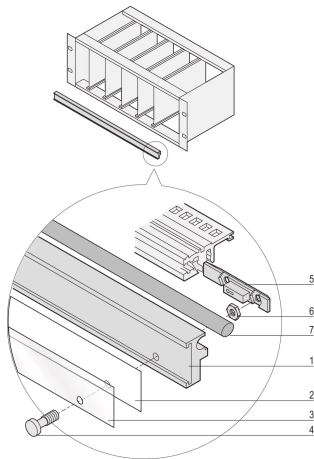

EuropacPRO sentrallås, 84 hk

KATALOGNUMMER

24560-167

Kan monteres på horisontale skinner foran og bak hvis PCB uten frontpanel er satt inn i slibrakken.

SERTIFISERINGER

FUNKSJONER

Kan brukes hvis PCB uten frontpaneler er satt inn i subracken

Holdeskinnen gir felles låsing av PCB og fungerer som identifikasjonsplate

Kun for 84 hk EuropacPRO-subrakker

PRODUKTEGENSKAPER

Produkttype: Støtteskinne

Produktserie: EuropacPRO

Fungerer med: Delrack

Materiale: Aluminium

Rackbredde: 84HP

Antall pakker: 1

Overflate: Anodisert

Net Weight: 0.12kg

ADVARSEL

nVent-produkter må installeres og brukes bare som beskrevet i nVent sine instruksjonsark og opplæringsmateriell. Instruksjonsark er tilgjengelig på www.nvent.com og fra din nVent kundeservice-representant. Ukorrekt installasjon, misbruk, feilaktig anvendelse eller annen manglende etterlevelse av nVent sine instruksjoner og advarsler kan føre til produktfeil, skade på eiendom, alvorlige personskader og død og/eller gjøre garantien ugyldig.