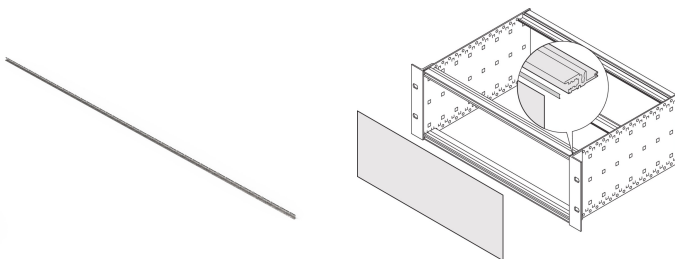

# EuropacPRO EMC skjermingssett foran / bakpanel til vannrett skinne, 63 HP, 10 stykker

## KATALOGNUMMER

**24560-233**

Kontaktstrimmelen klipses på den horisontale skinnen og berører frontpanelet eller bakpanelet.

## FUNKSJONER

EMC-kontaktstripen festes på den horisontale skinnen og danner en ledende kobling til frontpanelet eller bakpanelet

## PRODUKTEGENSKAPER

Rackbredde: 63HP

Antall pakker: 10

Lengde: 304.5mm

Materiale: Rustfritt stål

Produktserie: EuropacPRO

Produkttype: Skjermingssett

Bredde: 304.8mm