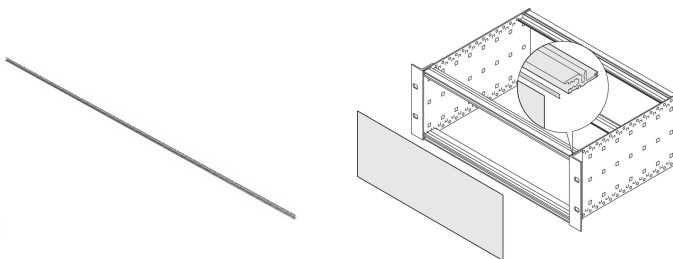

# EuropacPRO EMC skjermingssett foran / bakpanel til vannrett skinne, 84 HP, 10 stykker

## KATALOGNUMMER

**24560-235**

Kontaktstrimmelen klipses på den horisontale skinnen og berører frontpanelet eller bakpanelet.

## FUNKSJONER

EMC-kontaktstripen festes på den horisontale skinnen og danner en ledende kobling til frontpanelet eller bakpanelet

## PRODUKTEGENSKAPER

Rackbredde: 84HP

Antall pakker: 10

Lengde: 416.56mm

Materiale: Rustfritt stål

Produktserie: EuropacPRO

Produkttype: Skjermingssett

Bredde: 416.3mm