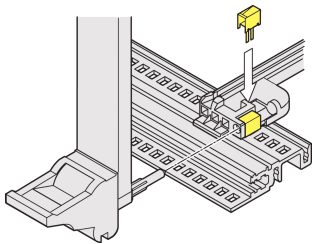

Guide Rail med Coding IEEE ESD Clip, Alignment Pin

KATALOGNUMMER

24560-256

ESD-klips kan plugges inn i nøkkelblokken på føringsskinnen med koding. Gir en ledende kontakt mellom innføringsbolten på innsetningshåndtaket (IEL eller IET) og den horisontale skinnen.

SERTIFISERINGER

FUNKSJONER

Monteres i nedre og øvre horisontal skinne

For justeringsbolt til IEEE; kan plugges inn i føringskinnene med koding og inn i nøkkelblokken; gir ledende kontakt mellom styrepinnen til innsetningshåndtaket (IEL eller IET) og den horisontale skinnen

PRODUKTEGENSKAPER

Produkttype: Styreskinne

Produktserie: EuropacPRO; RatiopacPRO; RatiopacPRO Air; CompacPRO; PropacPRO; MultipacPRO; Inpac

Type: ESD-klips

Fungerer med: Styreskinner; Esker; Chassis

Materiale: Stål