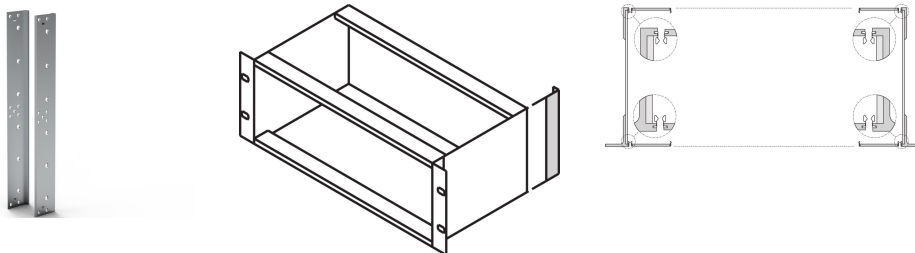

# EuropacPRO bakre vinkel for rustfritt stål EMC pakning for sidepanel, 6 U

## KATALOGNUMMER

**24561-498**

EuropacPro bakre vinkel for rustfritt stål EMC-pakning, konstruert av aluminiumsekstrudering med klar passivert overflate. Bakdekslet kan ikke monteres samtidig.

## FUNKSJONER

For skjerming fra baksiden.

Hvis universalstøttebrakett brukes, er frontmontering mulig

## PRODUKTEGENSKAPER

Rackhøyde: 6U

Antall pakker: 2

Materiale: Aluminium

Produktserie: EuropacPRO

Produkttype: Deksel

Type: Bakre vinkel

Fungerer med: Delrack