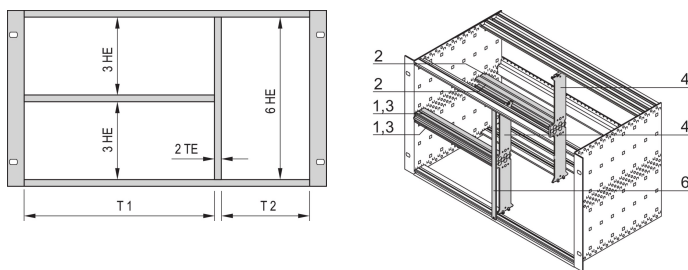

## KATALOGNUMMER

**24562-420**

Den kombinerte monteringen gjør det mulig å dele en 6 U høy subrack eller koffert i 2 x 3 U og 6 U seksjoner. Forskjellige versjoner er tilgjengelige.

## FUNKSJONER

Designet for å akseptere Euroboards (100 mm høy) og Euroboards (233,35 mm høy)

Oppdeling av monteringsområdet 6 U i: 2 x 3 U, 1 x 6 U