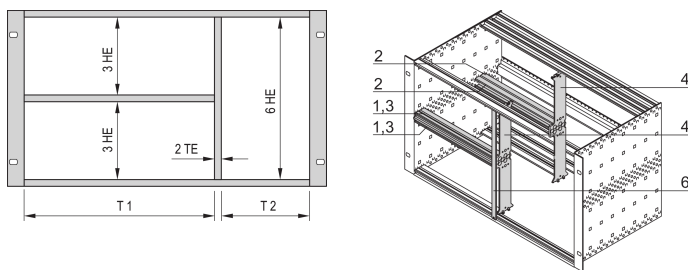

## KATALOGNUMMER

**24562-442**

Den kombinerte monteringen gjør det mulig å dele en 6 U høy subrack eller koffert i 2 x 3 U og 6 U seksjoner. Forskjellige versjoner er tilgjengelige.

## FUNKSJONER

Designet for å akseptere Euroboards (100 mm høy) og Euroboards (233,35 mm høy)

Oppdeling av monteringsområdet 6 U i: 2 x 3 U, 1 x 6 U