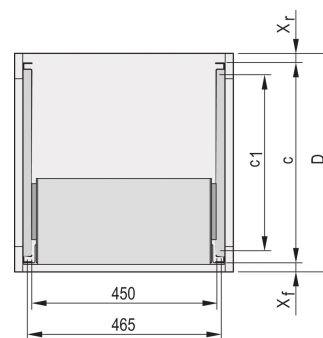

C-profil adapter for subracks monteret i skap, 175 mm

KATALOGNUMMER

24562-453

C-profilen, som er monteret på sidepanelet på understativet, fester understativet på styreprofilen når det monteres i et skap.

SERTIFISERINGER

FUNKSJONER

C-profilen fester understativet på styreprofilen når det monteres i et skap.

PRODUKTEGENSKAPER

Dybde: 175mm

Antall pakker: 2

Overflate: Anodisert

Materiale: Aluminium

Produktserie: EuropacPRO

Produkttype: Uttrekkbar skinne

Fungerer med: Delrack

Net Weight: 0.064kg