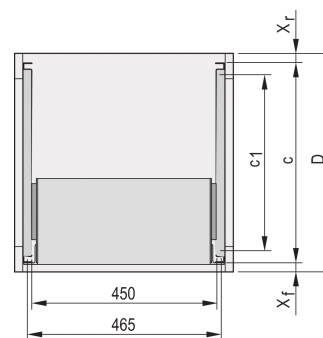

C-profil adapter for subracks monterert i skap, 295 mm

KATALOGNUMMER

24562-455

C-profilen, som er monterert på sidepanelet på understativet, fester understativet på styreprofilen når det monteres i et skap.

SERTIFISERINGER

FUNKSJONER

C-profilen fester understativet på styreprofilen når det monteres i et skap.

PRODUKTEGENSKAPER

Dybde: 295mm

Antall pakker: 2

Overflate: Anodisert

Materiale: Aluminium

Produktserie: EuropacPRO

Produkttype: Uttrekkbar skinne

Fungerer med: Delrack

Gross Weight: 0.123kg

YTTERLIGERE PRODUKTDETALJER

Merk: Ingen ende stopp når du trekker ut subracken.

ADVARSEL

nVent-produkter må installeres og brukes bare som beskrevet i nVent sine instruksjonsark og opplæringsmaterieil. Instruksjonsark er tilgjengelig på www.nvent.com og fra din nVent kundeservice-representant. Ukorrekt installasjon, misbruk, feilaktig anvendelse eller annen manglende etterlevelse av nVent sine instruksjoner og advarsler kan føre til produktfeil, skade på eiendom, alvorlige personskader og død og/eller gjøre garantien ugyldig.