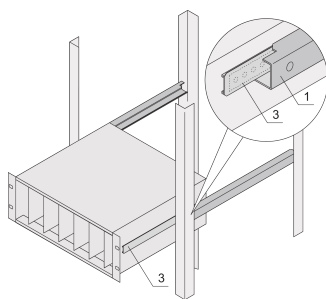

C-profil adapter for subracks monterert i skap, 295 mm

KATALOGNUMMER

24562-455

C-profilen, som er monterert på sidepanelet på understativet, fester understativet på styreprofilen når det monteres i et skap.

SERTIFISERINGER

FUNKSJONER

C-profilen fester understativet på styreprofilen når det monteres i et skap.

PRODUKTEGENSKAPER

Dybde: 295mm

Antall pakker: 2

Overflate: Anodisert

Materiale: Aluminium

Produktserie: EuropacPRO

Produkttype: Uttrekkbar skinne

Fungerer med: Delrack

Gross Weight: 0.123kg

YTTERLIGERE PRODUKTDETALJER

Merk: Ingen ende stopp når du trekker ut subracken.

ADVARSEL

nVent-produkter må installeres og brukes bare som beskrevet i nVent sine instruksjonsark og opplæringsmaterieil. Instruksjonsark er tilgjengelig på www.nvent.com og fra din nVent kundeservice-representant. Ukorrekt installasjon, misbruk, feilaktig anvendelse eller annen manglende etterlevelse av nVent sine instruksjoner og advarsler kan føre til produktfeil, skade på eiendom, alvorlige personskader og død og/eller gjøre garantien ugyldig.