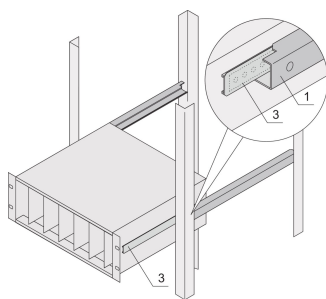

C-profil adapter for subracks monteret i skap, 415 mm

KATALOGNUMMER

24562-457

C-profilen, som er monteret på sidepanelet på understativet, fester understativet på styreprofilen når det monteres i et skap.

SERTIFISERINGER

FUNKSJONER

C-profilen fester understativet på styreprofilen når det monteres i et skap.

PRODUKTEGENSKAPER

Dybde: 415mm

Antall pakker: 2

Overflate: Anodisert

Materiale: Aluminium

Produktserie: EuropacPRO

Produkttype: Uttrekkbar skinne

Fungerer med: Delrack

Gross Weight: 0.18kg