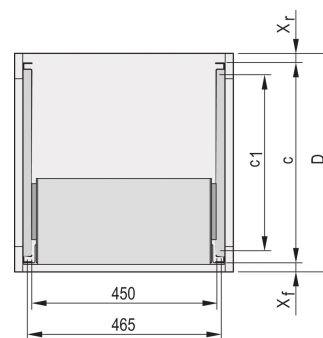

C-profil adapter for subracks monteret i skap, 415 mm

KATALOGNUMMER

24562-457

C-profilen, som er monteret på sidepanelet på understativet, fester understativet på styreprofilen når det monteres i et skap.

SERTIFISERINGER

FUNKSJONER

C-profilen fester understativet på styreprofilen når det monteres i et skap.

PRODUKTEGENSKAPER

Dybde: 415mm

Antall pakker: 2

Overflate: Anodisert

Materiale: Aluminium

Produktserie: EuropacPRO

Produkttype: Uttrekkbar skinne

Fungerer med: Delrack

Gross Weight: 0.18kg