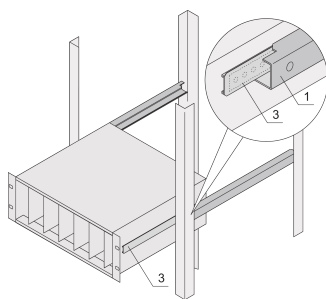

C-profil adapter for subracks monteret i skap, 475 mm

KATALOGNUMMER

24562-458

C-profilen, som er monteret på sidepanelet på understativet, fester understativet på styreprofilen når det monteres i et skap.

SERTIFISERINGER

FUNKSJONER

C-profilen fester understativet på styreprofilen når det monteres i et skap.

PRODUKTEGENSKAPER

Dybde: 475mm

Antall pakker: 2

Overflate: Anodisert

Materiale: Aluminium

Produktserie: EuropacPRO

Produkttype: Uttrekkbar skinne

Fungerer med: Delrack

Net Weight: 0.208kg

YTTERLIGERE PRODUKTDETALJER

Merk: Ingen ende stopp når du trekker ut subracken.

ADVARSEL

nVent-produkter må installeres og brukes bare som beskrevet i nVent sine instruksjonsark og opplæringsmaterieil. Instruksjonsark er tilgjengelig på www.nvent.com og fra din nVent kundeservice-representant. Ukorrekt installasjon, misbruk, feilaktig anvendelse eller annen manglende etterlevelse av nVent sine instruksjoner og advarsler kan føre til produktfeil, skade på eiendom, alvorlige personskader og død og/eller gjøre garantien ugyldig.