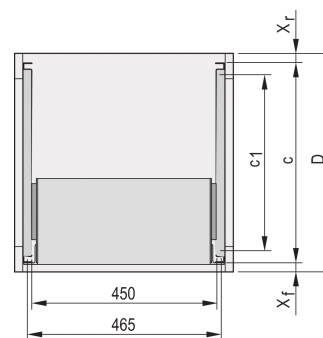

C-profil adapter for subracks monteret i skap, 475 mm

KATALOGNUMMER

24562-458

C-profilen, som er monteret på sidepanelet på understativet, fester understativet på styreprofilen når det monteres i et skap.

SERTIFISERINGER

FUNKSJONER

C-profilen fester understativet på styreprofilen når det monteres i et skap.

PRODUKTEGENSKAPER

Dybde: 475mm

Antall pakker: 2

Overflate: Anodisert

Materiale: Aluminium