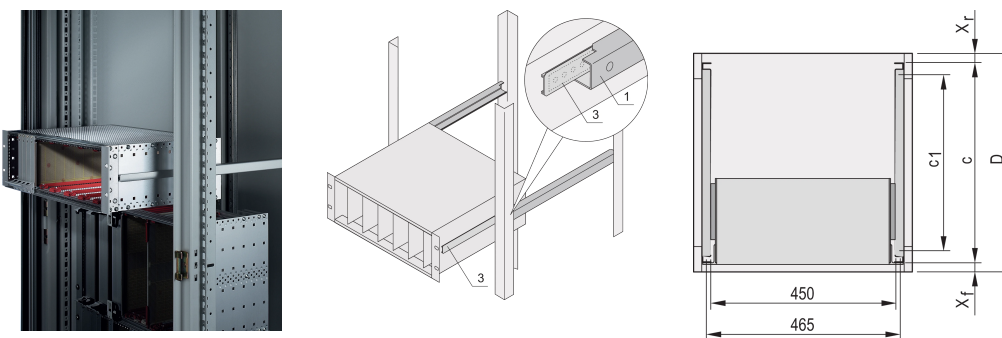

Teleskopiske lysbilder C-profil for kabinett for montering av Novastar, 600 mm

KATALOGNUMMER

24562-461

Teleskopiske rutsjebaner med styringsprofil for montering i skap med 25 kg lastekapasitet.

SERTIFISERINGER

FUNKSJONER

For montering av 84 hk brede subracks i 19-tommers planer

Lastekapasitet: 25 kg per par.

Styringsprofilen (1) er tilpasset festedimensjonen i skapet (den er boltet til skapsprofilen på 19 tommer); adapterskinne (3) er tilpasset dybde- og festedimensjonen på underholderen (den settes inn i styringsprofilen som en teleskopisk skyvebryter)

PRODUKTEGENSKAPER

Produktserie: Novastar

Dybde: 600mm

Antall pakker: 2

Overflate: Anodisert