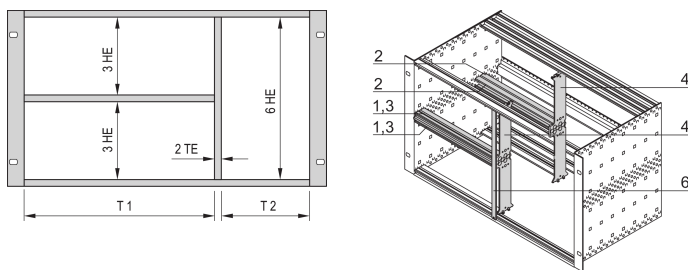

Kombinert monteringssett for chassis, 63:19 HP

KATALOGNUMMER

24562-463

Den kombinerte monteringen gjør det mulig å dele en 6 U høy subrack eller koffert i 2 x 3 U og 6 U seksjoner. Forskjellige versjoner er tilgjengelige.

SERTIFISERINGER

FUNKSJONER

Designet for å akseptere Euroboards (100 mm høy) og Euroboards (233,35 mm høy)

Oppdeling av monteringsområdet 6 U i: 2 x 3 U, 1 x 6 U

PRODUKTEGENSKAPER

Antall pakker: 1

Rackbredde 1: 63HP

Rackbredde 2: 19HP

Materiale: Aluminium; Sinklegering

Produktserie: EuropacPRO

Produkttype: Monteringssett

Rackhøyde: 6U

Type: Kombinert

Fungerer med: Delrack

YTTERLIGERE PRODUKTDETALJER