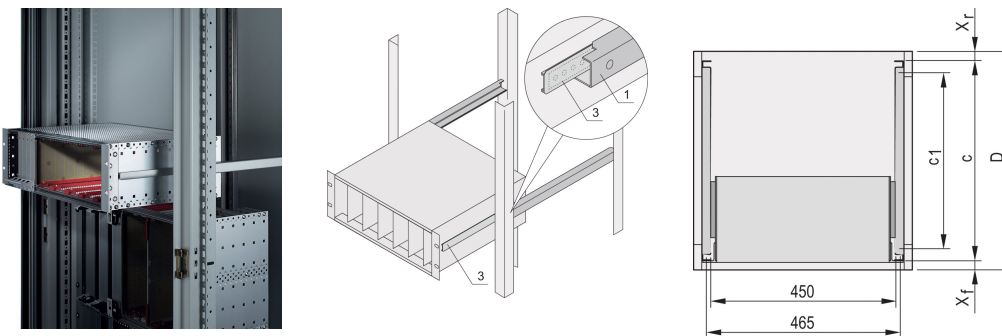

Teleskopiske lysbilder C-profil for kabinett for montering av Varistar, 1000 mm

KATALOGNUMMER

24562-468

Teleskopiske rutsjebaner med styringsprofil for montering i skap med 25 kg lastekapasitet.

SERTIFISERINGER

FUNKSJONER

For montering av 84 hk brede subracks i 19-tommers planet

Lastekapasitet: 25 kg per par.

Styringsprofilen (1) er tilpasset festedimensjonen i skapet (den er boltet til skapsprofilen på 19 tommer); adapterskinne (3) er tilpasset dybde- og festedimensjonen på underholderen (den settes inn i styringsprofilen som en teleskopisk skyvebryter)

PRODUKTEGENSKAPER

Produktserie: Varistar CP

Dybde: 1000mm

Antall pakker: 2

Overflate: Anodisert

Materiale: Aluminium

Produkttype: Uttrekkbar skinne

Type: C-profil