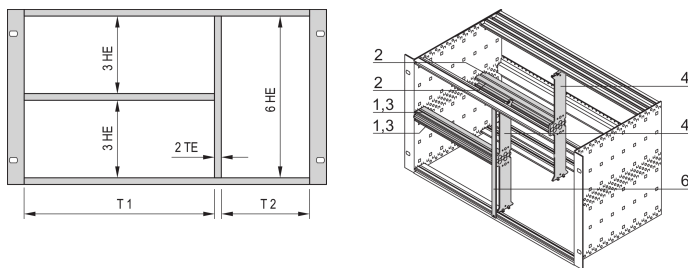

Kombinert monteringssett for chassis, 84:0 HP

KATALOGNUMMER

24562-484

Den kombinerte monteringen gjør det mulig å dele en 6 U høy subrack eller koffert i 2 x 3 U og 6 U seksjoner. Forskjellige versjoner er tilgjengelige.

SERTIFISERINGER

FUNKSJONER

Designet for å akseptere Euroboards (100 mm høy) og Euroboards (233,35 mm høy)

Oppdeling av monteringsområdet 6 U i: 2 x 3 U, 1 x 6 U

PRODUKTEGENSKAPER

Antall pakker: 1

Rackbredde 1: 84HP

Materiale: Aluminium; Sinklegering

Produktserie: EuropacPRO

Produkttype: Monteringssett

Rackhøyde: 6U

Type: Kombinert

Fungerer med: Delrack

Net Weight: 0.657kg

YTTERLIGERE PRODUKTDETALJER