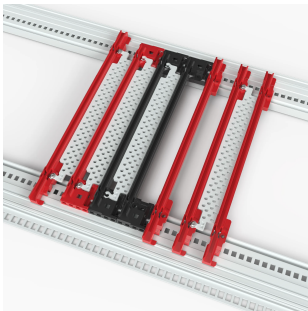

Airbender, Card Guide Insert, 70P blokkering, 4HP, 160mm, 10 stykker Kit

KATALOGNUMMER

24563-040

nVent SCHROFF Airbender-innlegg forbedrer kjøleeffektiviteten med opptil 85 % per spalte ved å balansere luftstrømmen i miljøer med blandet impedans. Det er enkelt å installere, reduserer viftestøy og forbedrer den generelle systemytelsen.

FUNKSJONER

Airbender-kortførerinnsetser forbedrer kjøleeffektiviteten i elektroniske systemer med opptil 85 % per 4HP-spor ved å balansere luftstrømmen i miljøer med blandet luftimpedans

70 % blokkering: Airbender introduserer ekstra luftimpedans i spalter med mindre kritiske komponenter, omdirigerer luftstrømmen til mer sårbare soner og sikrer bedre kjøleresultater for alle kort

Enkel installasjon: Du kan bare klemme Airbender inn i nVent SCHROFF plastkort og eventuelt feste den med en skrue

Favoriserer redusert støyutvikling fra viftene ved å opprettholde dem på et effektivt driftspunkt

Luftbender og kassettePRO kan ikke brukes sammen i samme spor.

PRODUKTEGENSKAPER

Produkttype: Luftskjerm

Produktserie: EuropacPRO; RatiopacPRO; RatiopacPRO Air; CompacPRO; PropacPRO; Inpac

Fungerer med: Delrack; Esker; Systemer