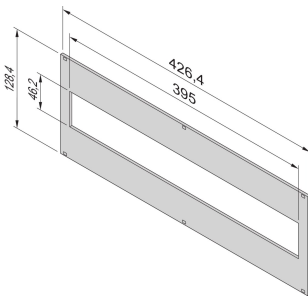

EuropacPRO frontpanel for 19-tommers modulstøtte, 3 U, 84 hk, 2,5 mm, Al, fremre anodisert, ledende bak

KATALOGNUMMER

24563-096

Frontpanel med utskjæring i henhold til din 43880 (for strømfordelingsmoduler).

SERTIFISERINGER

FUNKSJONER

Frontpanel med utskjæring i samsvar med din 43880 (for strømfordelingsmoduler)

Høyde 3 U, bredde 84 hk

PRODUKTEGENSKAPER

Produkttype: Frontpanel

Produktserie: EuropacPRO

Tilbehørstype: Frontpanel

Montering: Front som skrues på

Materiale: Aluminium

Fremre overflate: Anodisert

Bakre flate: Strømledende

Behandlede kanter: Nei

Rackhøyde: 3U

Høyde: 128.4mm

Rackbredde: 84HP

Bredde: 426.4mm

Dybde: 2.5mm

Antall pakker: 1

Overflate: Anodisert; Passivert

Net Weight: 0.38kg

YTTERLIGERE PRODUKTDETALJER

2 plastdeksler er inkludert i leveringsform.

ADVARSEL