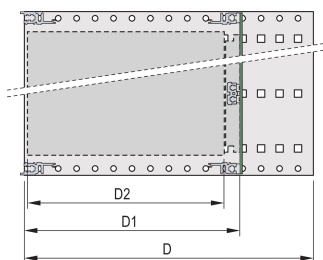

EuropacPRO 19-tommers Subrack Kit for bakplan, Retrofit skjerming, 3 U, 175 mm

KATALOGNUMMER

24563-131

Ikke-skjermet subrack for montering i bakplan.

SERTIFISERINGER

FUNKSJONER

Subrack med sidepanel type F («fleksibel»), fremre 19-tommers brakett inkludert, dybdejusterbar 19-tommers brakett selges separat (ikke inkludert i leverte varer)

Leveres som plassbesparende flatpakke

Horisontal skinnetype «light»

Interne og eksterne dimensjoner i henhold til: IEC 60297-3-100, -101, IEEE 1101,1

PRODUKTEGENSKAPER

Rackhøyde: 3U

Dybde: 175mm

Antall pakker: 1

For montering: Sentralenhet

Kortdybde: 160mm

Pakning: Rustfritt stål (kan monteres i ettetid)

Håndtak inkludert: Nei

Montering: Stativ

Samsvarer med: IEC 60297-3-103

EMC-beskyttelse: Nei

Overflate: Anodisert; Passivert

Materiale: Aluminium

Produkttype: Delrack/chassis

Rackbredde: 84HP

Statisk belastning: 11kg

Net Weight: 1.08kg

YTTERLIGERE PRODUKTDETALJER

Individuell konfigurasjon: Bredt utvalg av varianter i høyde, bredde og dybde; førings Skinner for et bredt spekter av applikasjoner; innvendige alternativer; tilbehør og monteringsmateriale.