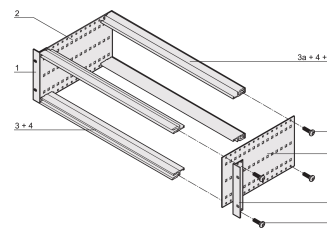

EuropacPRO 19-tommers Subrack Kit for bakplan, Retrofit skjerming, 3 U, 295 mm

KATALOGNUMMER

24563-133

Ikke-skjermet subrack for montering i bakplan.

SERTIFISERINGER

FUNKSJONER

Subrack med sidepanel type F («fleksibel»), fremre 19-tommers brakett inkludert, dybdejusterbar 19-tommers brakett selges separat (ikke inkludert i leverte varer)

Bakre horisontal skinne for montering i bakplan med isolasjonsbånd

Aluminiumskonstruksjon

IP 20, i samsvar med IEC 60529

Modifikasjoner som utskjæringer, forskjellige utførelser eller dimensjoner tilgjengelig