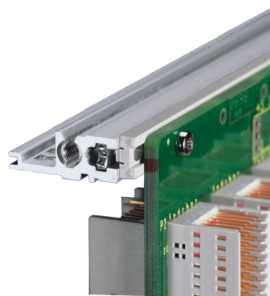

EuropacPRO 19-tommers Subrack Kit for bakplan, Retrofit skjerming, 3 U, 295 mm

KATALOGNUMMER

24563-133

Ikke-skjermet subrack for montering i bakplan.

SERTIFISERINGER

FUNKSJONER

Subrack med sidepanel type F («fleksibel»), fremre 19-tommers brakett inkludert, dybdejusterbar 19-tommers brakett selges separat (ikke inkludert i leverte varer)

Bakre horisontal skinne for montering i bakplan med isolasjonsbånd

Aluminiumskonstruksjon

IP 20, i samsvar med IEC 60529

Modifikasjoner som utskjæringer, forskjellige utførelser eller dimensjoner tilgjengelig