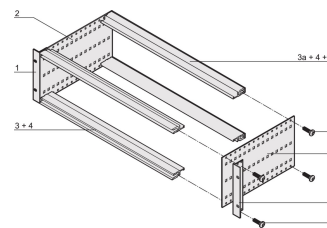

EuropacPRO 19-tommers Subrack Kit for bakplan, Retrofit skjerming, 3 U, 415 mm

KATALOGNUMMER

24563-135

Ikke-skjermet subrack for montering i bakplan.

SERTIFISERINGER

FUNKSJONER

Subrack med sidepanel type F («fleksibel»), fremre 19-tommers brakett inkludert, dybdejusterbar 19-tommers brakett selges separat (ikke inkludert i leverte varer)

Bakre horisontal skinne for montering i bakplan med isolasjonsbånd

Aluminiumskonstruksjon

IP 20, i samsvar med IEC 60529

Modifikasjoner som utskjæringer, forskjellige utførelser eller dimensjoner tilgjengelig