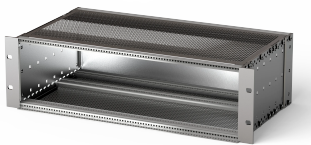

EuropacPRO 19-tommers Subrack Kit for bakplan, skjermet, CompactPCI, 3 U, 235 mm

KATALOGNUMMER

24563-152

EMC skjermet subrack for bakplanmontering, for CPCI-applikasjon.

SERTIFISERINGER

FUNKSJONER

Subrack med sidepanel type F («fleksibel») for CompactPCI plug-in-enheter med høy innsetnings- og uttakskraft

Aluminiumskonstruksjon

Bakre horisontal skinne for montering i bakplan med isolasjonsbånd

Interne og eksterne dimensjoner i henhold til: IEC 60297-3-100, -101, -102, -103, -104, IEEE 1101,1, IEEE 1101.10/11

Leveres som plassbesparende flatpakke

IP 20, i samsvar med IEC 60529

Horisontal skinnetype «tung»

PRODUKTEGENSKAPER

Rackhøyde: 3U

Dybde (D): 235mm

Antall pakker: 1

For montering: Sentralenhet

Kortdybde: 160mm

Pakning: Tekstil

Håndtak inkludert: Nei

Montering: Stativ

Samsvarer med: IEC 60297-3-103; IEEE 1101,10

EMC-beskyttelse: Ja

Overflate: Anodisert; Passivert

Materiale: Aluminium