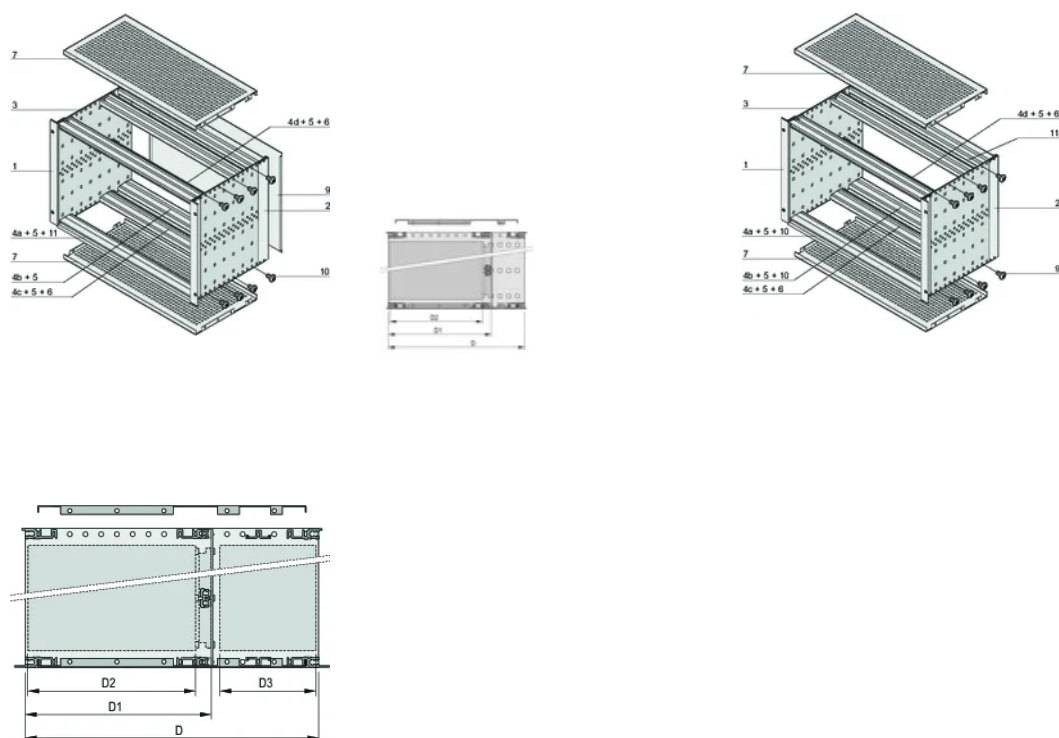

DIAGRAMMER

ADVARSEL

nVent-produkter må installeres og brukes bare som beskrevet i nVent sine instruksjonsark og opplæringsmateriell. Instruksjonsark er tilgjengelig på www.nvent.com og fra din nVent kundeservice-representant. Ukorrekt installasjon, misbruk, feilaktig anvendelse eller annen manglende etterlevelse av nVent sine instruksjoner og advarsler kan føre til produktfeil, skade på eiendom, alvorlige personskader og død og/eller gjøre garantien ugyldig.

North America

All locations
+1.763.422.2661
Chat with us:
nvent.com/schroff

Europe

Straubenhardt, Germany
+49.7082.794.0
Betschdorf, France
+33.3.88.90.64.90
Warsaw, Poland
+48.22.209.98.35
Assago, Italy
+39.02.932.7141
Chat with us:
nvent.com/schroff

Asia

Shanghai, China
+86.21.2412.6943
Qingdao, China
+86.532.8771.6101
Singapore
+65.6768.5800
Shin-Yokohama, Japan
+81.45.476.0271
Chat with us:
nvent.com/schroff

Middle East & India

Dubai, United Arab Emirates
+971.4.378.1700
Bangalore, India
+91.80.6715.2001
Istanbul, Turkey
+90.216.250.7374
Chat with us:

nvent.com/schroff

Vår solide portefølje av merkevarer:

CADDY ERICO HOFFMAN ILSCO SCHROFF TRACHTE