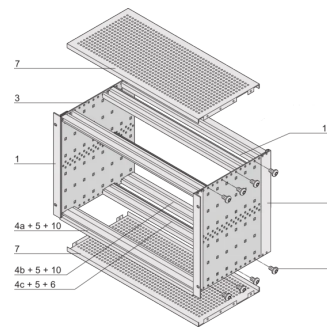

EuropacPRO 19-tommers Subrack Kit for bakplan, skjermet, CompactPCI, 3 U, 235 mm

KATALOGNUMMER

24563-152

EMC skjermet subrack for bakplanmontering, for CPCI-applikasjon.

SERTIFISERINGER

FUNKSJONER

Subrack med sidepanel type F («fleksibel») for CompactPCI plug-in-enheter med høy innsetnings- og uttakskraft

Aluminiumskonstruksjon

Bakre horisontal skinne for montering i bakplan med isolasjonsbånd

Interne og eksterne dimensjoner i henhold til: IEC 60297-3-100, -101, -102, -103, -104, IEEE 1101,1, IEEE 1101.10/11

Leveres som plassbesparende flatpakke

IP 20, i samsvar med IEC 60529

Horisontal skinnetype «tung»

PRODUKTEGENSKAPER

Rackhøyde: 3U

Dybde (D): 235mm

Antall pakker: 1

For montering: Sentralenhet

Kortdybde: 160mm

Pakning: Tekstil

Håndtak inkludert: Nei

Montering: Stativ

Samsvarer med: IEC 60297-3-103; IEEE 1101,10

EMC-beskyttelse: Ja

Overflate: Anodisert; Passivert

Materiale: Aluminium