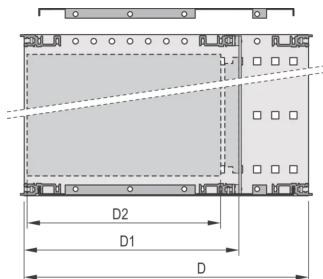

EuropacPRO 19-tommers Subrack Kit for bakplan, skjermet, CompactPCI, 3 U, 235 mm

KATALOGNUMMER

24563-152

EMC skjermet subrack for bakplanmontering, for CPCI-applikasjon.

SERTIFISERINGER

FUNKSJONER

Subrack med sidepanel type F («fleksibel») for CompactPCI plug-in-enheter med høy innsetnings- og uttakskraft

Aluminiumskonstruksjon

Bakre horisontal skinne for montering i bakplan med isolasjonsbånd

Interne og eksterne dimensjoner i henhold til: IEC 60297-3-100, -101, -102, -103, -104, IEEE 1101,1, IEEE 1101.10/11

Leveres som plassbesparende flatpakke

IP 20, i samsvar med IEC 60529

Horisontal skinnetype «tung»

PRODUKTEGENSKAPER

Rackhøyde: 3U

Dybde (D): 235mm

Antall pakker: 1

For montering: Sentralenhet

Kortdybde: 160mm

Pakning: Tekstil

Håndtak inkludert: Nei

Montering: Stativ

Samsvarer med: IEC 60297-3-103; IEEE 1101,10

EMC-beskyttelse: Ja

Overflate: Anodisert; Passivert

Materiale: Aluminium