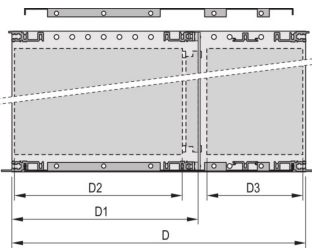

EuropacPRO 19-tommers Subrack Kit for bakplan, skjermet, CompactPCI, 3 U, 275 mm

KATALOGNUMMER

24563-157

EMC skjermet subrack for bakplanmontering, for CPCI-applikasjon.

SERTIFISERINGER

FUNKSJONER

Subrack med sidepanel type F («fleksibel») for CompactPCI plug-in-enheter med høy innsetts- og uttakskraft

Aluminiumskonstruksjon

Bakre horisontal skinne for montering i bakplan med isolasjonsbånd

Interne og eksterne dimensjoner i henhold til: IEC 60297-3-100, -101, -102, -103, -104, IEEE 1101,1, IEEE 1101.10/11

Leveres som plassbesparende flatpakke

IP 20, i samsvar med IEC 60529

Horisontal skinnetype «tung»

PRODUKTEGENSKAPER

Rackhøyde: 3U

Dybde (D): 275mm

Bakre i/U: Ja

Antall pakker: 1

Materiale: Aluminium

Produkttype: Delrack/chassis

Rackbredde: 84HP

Statisk belastning: 11kg

Net Weight: 2.71kg

YTTERLIGERE PRODUKTDETALJER

Individuell konfigurasjon: Bredt utvalg av varianter i høyde, bredde og dybde; førings Skinner for et bredt spekter av applikasjoner; innvendige alternativer; tilbehør og monteringsmateriale.