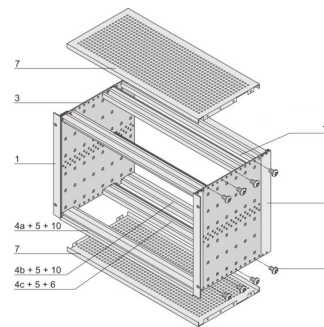

EuropacPRO 19-tommers Subrack Kit for bakplan, skjermet, CompactPCI, 3 U, 275 mm

KATALOGNUMMER

24563-157

EMC skjermet subrack for bakplanmontering, for CPCI-applikasjon.

SERTIFISERINGER

FUNKSJONER

Subrack med sidepanel type F («fleksibel») for CompactPCI plug-in-enheter med høy innsetts- og uttakskraft

Aluminiumskonstruksjon

Bakre horisontal skinne for montering i bakplan med isolasjonsbånd

Interne og eksterne dimensjoner i henhold til: IEC 60297-3-100, -101, -102, -103, -104, IEEE 1101,1, IEEE 1101.10/11

Leveres som plassbesparende flatpakke

IP 20, i samsvar med IEC 60529

Horisontal skinnetype «tung»

PRODUKTEGENSKAPER

Rackhøyde: 3U

Dybde (D): 275mm

Bakre i/U: Ja

Antall pakker: 1

For montering: Sentralenhet

Kortdybde: 80mm; 160mm

Pakning: Tekstil

Håndtak inkludert: Nei

Montering: Stativ

Samsvarer med: IEC 60297-3-103; IEEE 1101,10; IEEE 1101,11

EMC-beskyttelse: Ja

Overflate: Anodisert; Passivert