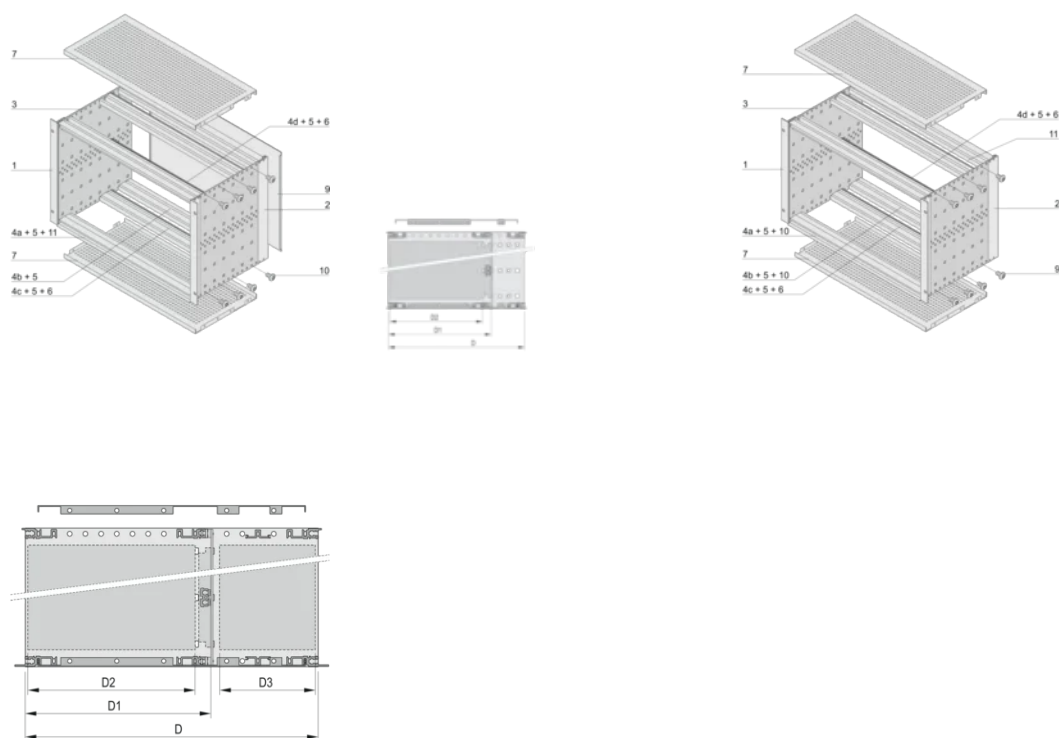

DIAGRAMMER

ADVARSEL

nVent-produkter må installeres og brukes bare som beskrevet i nVent sine instruksjonsark og opplæringsmateriell. Instruksjonsark er tilgjengelig på www.nvent.com og fra din nVent kundeservice-representant. Ukorrekt installasjon, misbruk, feilaktig anvendelse eller annen manglende etterlevelse av nVent sine instruksjoner og advarsler kan føre til produktfeil, skade på eiendom, alvorlige personskader og død og/eller gjøre garantien ugyldig.

North America

All locations
+1.763.422.2661
Chat with us:
nvent.com/schroff

Europe

Straubenhardt, Germany
+49.7082.794.0
Betschdorf, France
+33.3.88.90.64.90
Warsaw, Poland
+48.22.209.98.35
Assago, Italy
+39.02.932.7141
Chat with us:
nvent.com/schroff

Asia

Shanghai, China
+86.21.2412.6943
Qingdao, China
+86.532.8771.6101
Singapore
+65.6768.5800
Shin-Yokohama, Japan
+81.45.476.0271
Chat with us:
nvent.com/schroff

Middle East & India

Dubai, United Arab Emirates
+971.4.378.1700
Bangalore, India
+91.80.6715.2001
Istanbul, Turkey
+90.216.250.7374
Chat with us:
nvent.com/schroff

Vår solide portefølje av merkevarer:

CADDY ERICO HOFFMAN ILSCO SCHROFF TRACHTE