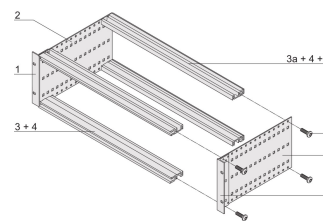

EuropacPRO 19-tommers Subrack Kit for bakplan, tung, Retrofit skjerming, 3 U, 235 mm

KATALOGNUMMER

24563-162

Bakre horisontal skinne for montering i bakplan med isolasjonsbånd

SERTIFISERINGER

FUNKSJONER

Horisontal skinnetype «tung»

Kortdybde: 160mm; 220mm

Pakning: Tekstil

Støt- og vibrasjonstoleranse: 5g (force)

Håndtak inkludert: Nei

Montering: Stativ

Samsvarer med: IEC 60297-3-103

EMC-beskyttelse: Nei

Overflate: Anodisert; Passivert

Materiale: Aluminium

Produkttype: Delrack/chassis

Rackbredde: 84HP

Statisk belastning: 15kg

Net Weight: 1.345kg

YTTERLIGERE PRODUKTDETALJER

Individuell konfigurasjon: Bredt utvalg av varianter i høyde, bredde og dybde; føringsskinner for et bredt spekter av applikasjoner; innvendige alternativer; tilbehør og monteringsmateriale.