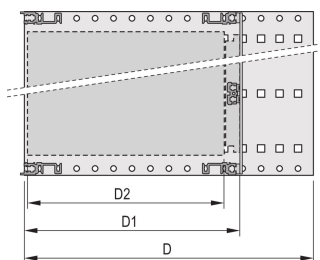

EuropacPRO 19-tommers Subrack Kit for bakplan, tung, Retrofit skjerming, 3 U, 235 mm

KATALOGNUMMER

24563-162

Bakre horisontal skinne for montering i bakplan med isolasjonsbånd

SERTIFISERINGER

FUNKSJONER

Horisontal skinnetype «tung»

Støt- og vibrasjonsmotstand opptil 5 g.

IP 20, i samsvar med IEC 60529

Støt og vibrasjon testet i henhold til de tyske standardene BN 411002, BN 411003

Interne og eksterne dimensjoner i henhold til: IEC 60297-3-100, -101, IEEE 1101,1