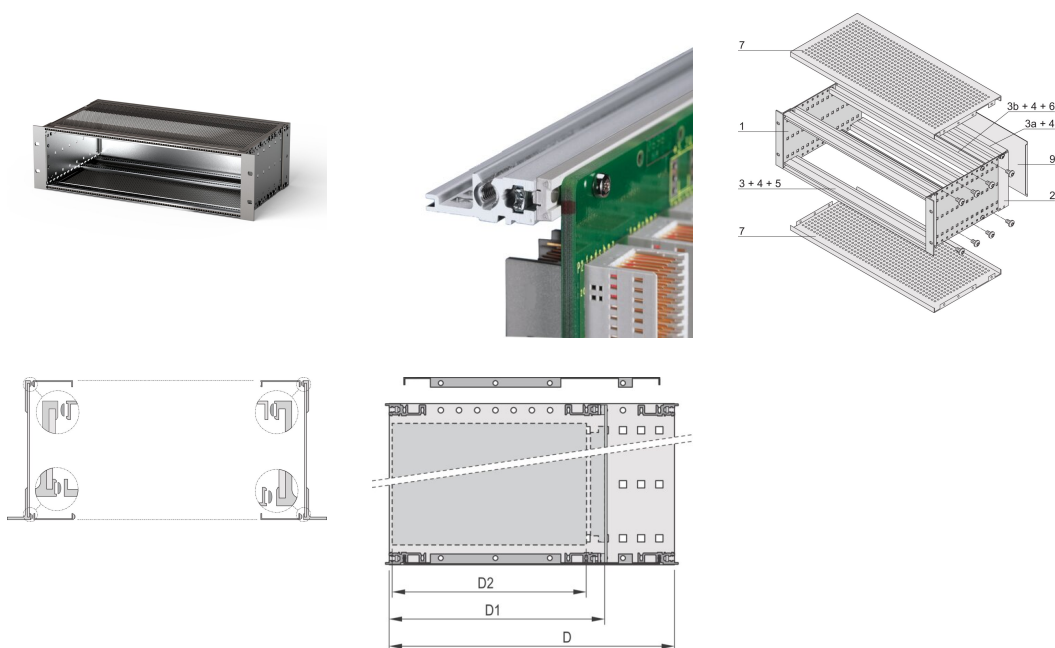

EuropacPRO 19-tommers Subrack Kit for bakplan, tung, skjermet, 3 U, 235 mm

KATALOGNUMMER

24563-172

EMC skjermet underbrack for bakplanmontering, tung versjon med tox-sveisede sidepaneler.

SERTIFISERINGER

FUNKSJONER

Subrack med sidepanel type H («tung»), 19-tommers brakett er fast festet til sidepanelet (tox-kald sveiset)

Modifikasjoner som utskjæringer, forskjellige utførelser eller dimensjoner tilgjengelig

Leveres som plassbesparende flatpakke

Aluminiumskonstruksjon

Horisontal skinnetype «tung»

Bakre horisontal skinne for montering i bakplan med isolasjonsbånd

EMC på ca. 40 dB ved 1 GHz, 30 dB ved 2 GHz, forutsatt at fronten er dekket med skjermede frontpaneler, testing i henhold til VG 95373 del 15

Montering: Stativ

Samsvarer med: IEC 60297-3-103

EMC-beskyttelse: Ja

Overflate: Anodisert; Passivert

Materiale: Aluminium

Produkttype: Delrack/chassis

Rackbredde: 84HP

Statisk belastning: 15kg